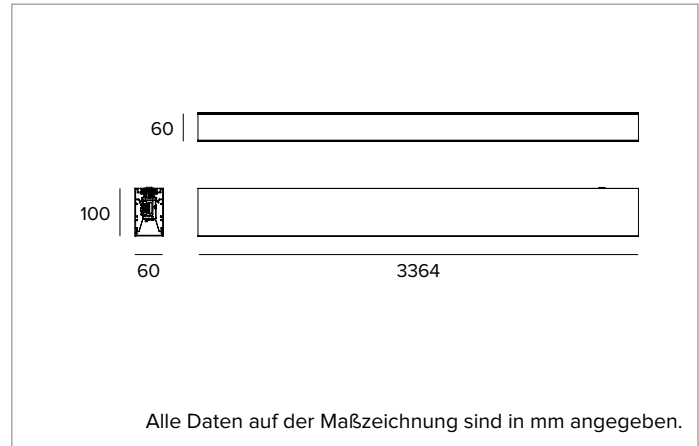

LICHTQUELLE

LED Engine bestehend aus Streifenplatinen Ra90. Version Tunable White auf Anfrage.

Die Energieeffizienzklasse des Produkts: E

Nennleistung: 192W

Nenn-Lichtstrom: 23008lm

Farbwiedergabeindex: 90

Rf: 91,4

Rg: 100,8

Ähnliche Farbtemperatur: 3000K

Lebensdauer (L80/B10): >50000h tq +25°C

BELEUCHUNGSTECHNISCHE MERKMALE

Mit direkter/indirekter Lichtabstrahlung. Diffuses Licht mit opaler Abdeckung - Reflektor aus hochreflektierendem seidenmattem Aluminium und Abdeckung aus opalem Polycarbonat.

Abstrahlung: OPAL NACH OBEN UND UNTEN

Optische Effizienz: 68%

Leuchten-Lichtstrom: 15641lm

Lichtausbeute: 72lm/W

Fotobiologische Sicherheit: Risikogruppe 0 (RG 0 = kein Risiko)

MECHANISCHE MERKMALE

Gehäuse aus lackiertem extrudiertem Aluminium, erhältlich in drei verschiedenen Längen. Schnellbefestigungssystem der Lichteinheit am Gehäuse durch Magnete, einschließlich Sicherungsseil.

Farbe und Oberfläche: Kreideweiß

Abmessungen: L=3364mm

Gewicht: 11,8Kg

Version: LINEAR

Schutzart: IP20

ELEKTRISCHE MERKMALE

Integriertes elektronisches ON-OFF. Einschließlich Zuleitungen für eine Durchgangsverdrahtung (max. 2,0kW bei Deckenanbau- und -einbau-; max. 0,6kW bei Pendelmontage). Batterie-Notstromversorgung erhältlich auf Anfrage. Leuchten gemäß EN 60598-2-22 für die Stromversorgung über ein zentrales Notstromsystem CPSS (Central Power Supply System); Bereiche mit hohem Risiko ausgeschlossen. Die voreingestellte Leistungsaufnahme und der voreingestellte Lichtstrom betragen 100% an AC und 100% an DC.

Leistungsaufnahme der Leuchte: 218W

Betriebsgerät: 220-240Vac 50/60Hz

Schutzklasse: SCHUTZKLASSE 1

Treiberart / Steuerung: ON-OFF

einschließlich Treiber: JA

Klasse F: JA

SAFE FLICKER: PstLM=<1 und SVM=<0,4 (IEC TR 61547-1 und IEC TR 63158), um ein angenehmeres und sicheres Licht zu garantieren

Umgebungstemperaturen: 0°C / +25°C

INSTALLATION

Für Installationen in Reihe steht für den elektrischen Anschluss ein besonderer Verbinder zur Verfügung. Für andere Konfigurationen gibt es als Zubehör entsprechende Verbindungsstücke in X-, T- und L-Form. Zu ergänzen mit Befestigungssystemen und Endkappen.

HINWEISE

Die 110-277Vac Version ist auf Anfrage erhältlich.

RECHTSVORSCHRIFTEN UND ZERTIFIZIERUNGEN

ENEC.

GARANTIE

5 Jahre.

HINWEISE

Leuchte für die Entsorgung/Recycling am Ende der Lebensdauer konzipiert. Austauschbare (nur LED) Lichtquelle durch einen Fachmann. Austauschbare Vorschaltgeräte durch einen Fachmann.

Aus Gründen der technologischen Entwicklung der elektronischen Bauteile unterliegen die aufgeführten Daten eventuellen Aktualisierungen. Daher muss bei der Bestellung eine Bestätigung angefordert werden. Der Lichtstrom und die elektrische Leistung weisen einen Toleranzbereich von +/-10% im Vergleich zum angezeigten Wert auf. Tq bei +25 °C auf (CIE 121).

Technische Änderungen vorbehalten.