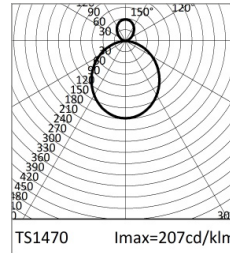

1T5749EL90 | LOGICO System - Decken/Pendelleuchte - Lichtbandmodul

Lineare LED-Leuchte für Deckenanbau- oder Pendelmontage

	3000K	H(m)	D(m)	E_{max}(lx)	
Ra90				106°	
Fixture Power	218W	1	2.66	4772	
Source Flux	23008lm	2	5.33	1193	
Fixture Flux	15641lm	3	7.99	530	
Efficacy	72lm/W	4	10.65	298	
TS1470 I_{max}=207cd/klm	I_{max}	4772cd	5	13.32	191